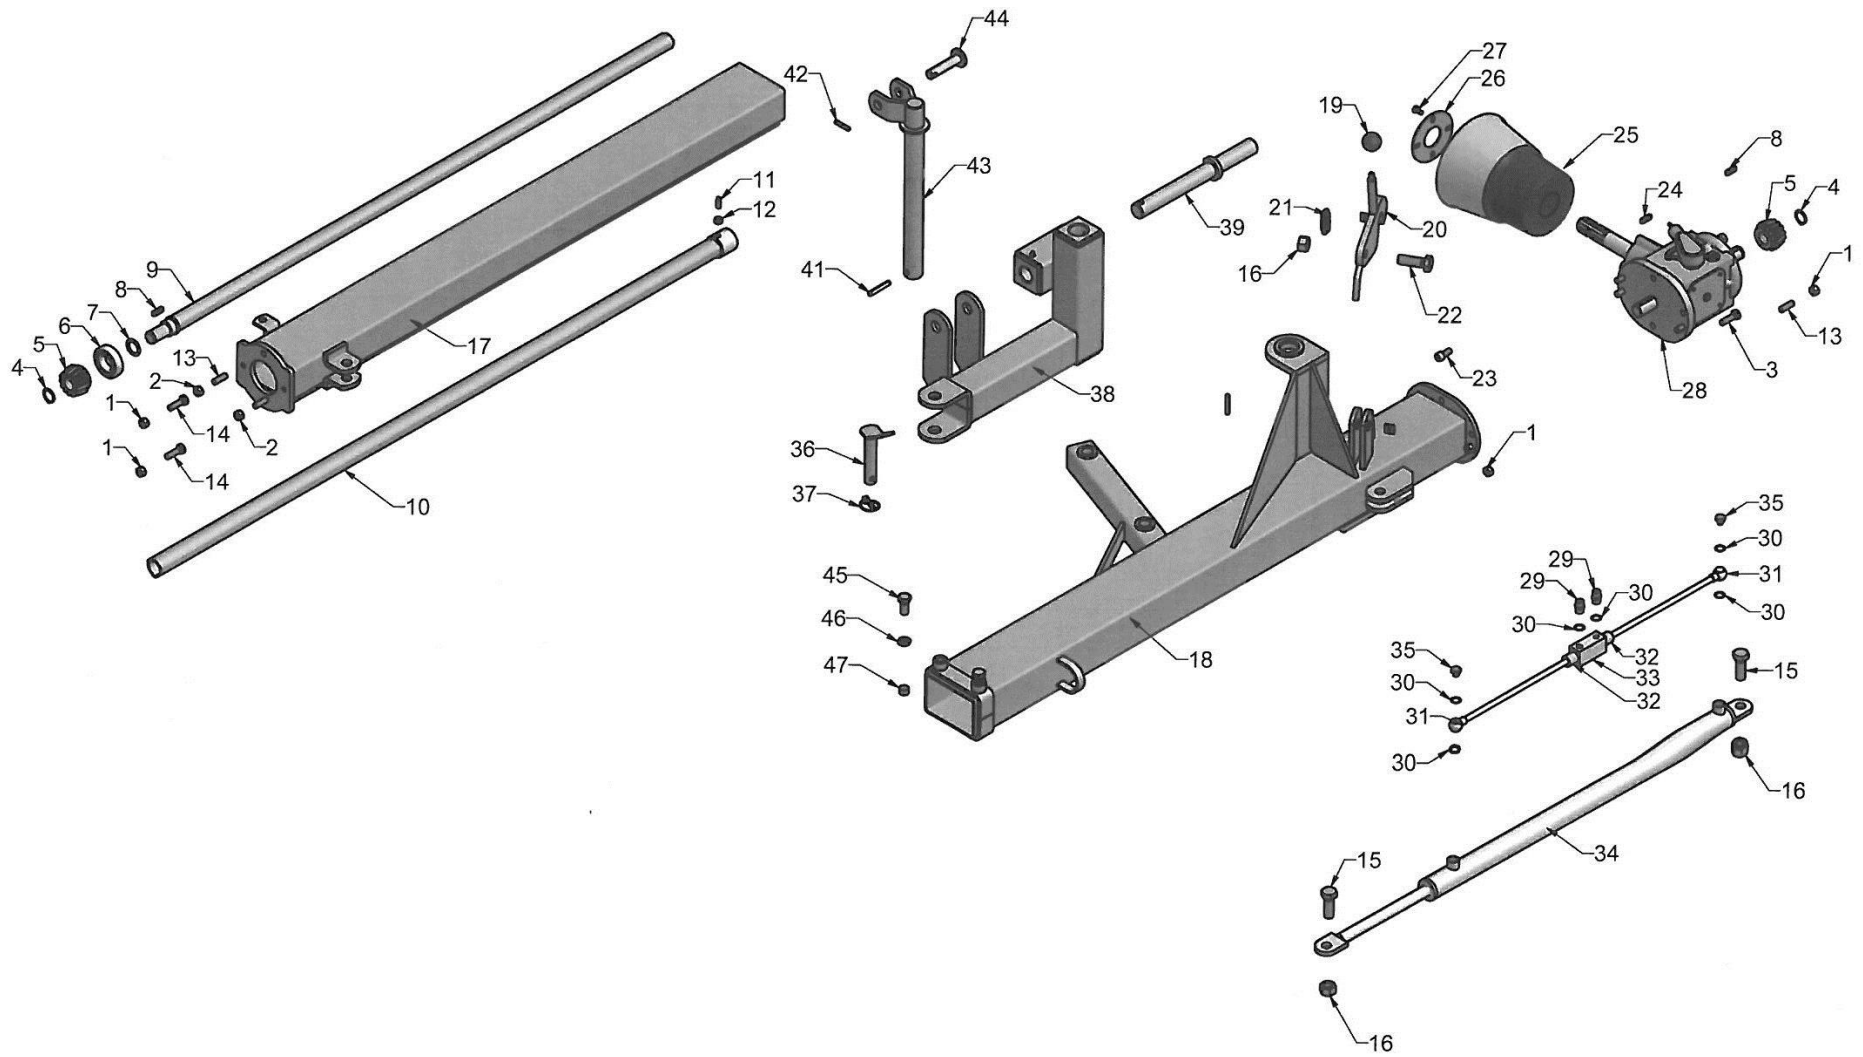

Nr. No. Nr. No.	Vare nr. Part No. Teil Nr. No.piece	Antal Quantity Anzahl Nombre	Beskrivelse	Description	Bezeichnung	Désignation	Bemærkninger Remarks Bemerkung Remarques
1	40521	1	Topstangsfæste	Top link attachment	Befestigung der Oberlenk.	Fixation tige superieure	Kat.2-3
2	881500240	13	Smørenippel	Grease nipple	Schmiernippel	Graisseur	M8x1,25
3	42400	1	Bolt	Bolt	Bolzen	Boulon	
4	1210080	1	Sikringsplit	Safety pin	Sicherungssplint	Goupille de surete	8mm.
5	740400045	1	Låsemøtrik	Lock nut	Gegenmutter	Ecrou de freinage	1"UNC FZB
6	41463	1	Bolt	Bolt	Bolzen	Boulon	1"UNC FZB
7	42505	1	Trepunktsophæng	Three point lift	Dreipunktanbau	Attelage trois points	
8	43075	2	Træktap	Towning pin	Ziehzapfen	Broche de traction	
9L	42525	1	Liftarmebeslag, v.	Lifting arm fitting, left	Hebearmbeschlag, Links	Garniture bras de levage	Kat.2-3
9R	42526	1	Liftarmebeslag, h.	Lifting arm fitting, right	Hebearmbeschlag, Recht.	Garniture bras de levage	Kat.2-3
10	1210100	3	Sikringsplit	Safety pin	Sicherungssplint	Goupille de surete	10mm.
11	42403	2	Bolt	Bolt	Bolzen	Boulon	
12	15558	3	Bolt	Bolt	Bolzen	Boulon	
13	1220040	1	Hårnålesplit	Cotter	Splint	Goupille	4,0mm.
14	42404	1	Støtteben	Support leg	Stützbein	Stabilisateur	
15	42506	1	Bolt	Bolt	Bolzen	Boulon	
16	741190155	1	Spændstift	Special pin	Spannstift	Goupille mecanindus	6x50mm.
17	42406	2	Nylonbøsning	Nylon sleeve	Nylonbuchse	Douilles nylon	45x35x40mm.
18	42407	1	Mellemramme	Intermediate frame	Zwischenrahmen	Chassis intermediaire	
19	42408	1	Bolt	Bolt	Bolzen	Boulon	
20	42418	12	Kobberskiver	Copper washer	Kupferscheibe	Rondelles cuivre	3/8"
21	42420	2	Rørstuts	Pipe stub	Rohrstutzen	Raccord tubulaire	
22	42421	2	Forskruning	Screw clip	Verschraubung	Manchon filete	
23	42422	4	Forskruning	Screw clip	Verschraubung	Manchon filete	
24	42423	2	Blokventil	Non-return valve	Trennventil	Bloch soupape	
25	42503	1	Beslag	Fitting	Beschlag	Garniture	
26	1162072	2	Kugleleje	Ball bearing	Kugellager	Roulement à Billes	6207 2RS
27	42504	1	Aksel	Shaft	Welle	Arbre	
28	741141035	2	Låsering	Lock ring	Schliebring	Jonc d'arrêt	U35
29	40257	2	Spændbånd	Clamp band	Schelle	Cercle	ABA 77-95
30	1418210	2	PTO skærm	PTO cover	PTO deckel	PTO couverture	
31	42411	1	Cylinder	Cylinder	Zylinder	Cylindre	TI-6000Hydr
32	741190215	4	Spændstift	Special pin	Spannstift	Goupille mecanindus	8x40mm.
33	80006	1	Bolt	Bolt	Bolzen	Boulon	Kat.2-3
34	741190225	2	Spændstift	Special pin	Spannstift	Goupille mecanindus	8x50mm.
35	42412	2	Bolt	Bolt	Bolzen	Boulon	
36	42505 A	1	Topstang	Top link	Top Stange	Top tige	TI-6000
37	55527	2	Bolt	Bolt	Bolzen	Boulon	M12x1,5x40 FZB
38	740770030	28	Sikringskive	Spring washer	Federring	Rondelle grower	12,5mm. FZB
39	740556012	4	Låsemøtrik	Lock nut	Gegenmutter	Ecrou de freinage	M12x1,5