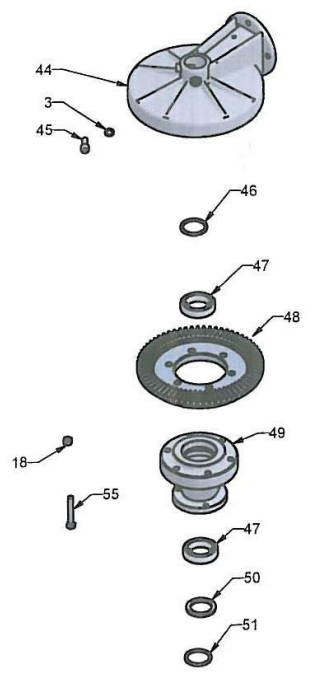

Højre side
Right hand

Right hand

Nr.	Vare nr.	Antal					Bemærkninger
No.	Part No.	Quantity					Remarks
Nr.	Teil Nr.	Anzahl					Bemerkung
No.	No.de pièce	Nombre	Beskrivelse	Description	Bezeichnung	Désignation	Remarques
1	42463	2	Rotor	Rotor	Läufer	Rotor	
2	42440	2	Kurveskive	Curved washer	Kurvenscheibe	Disque came	
3	740770030	28	Sikringskive	Spring washer	Federring	Rondelle grower	12,5mm. FZB
4	740210400	3	Stålsætskrue	Set screw	Schraube	Vis	M12x25 FZB
5	55020	2	Låsering	Lock ring	Schliebring	Jonc d'arret	14mm.
6	42466	2	Skive	Washer	Scheibe	Rondelle	15x29x1,5mm.FZB
7	42468	2	Stillebeslag	Placing fitting	Stellbeschlag	Dispositif de réglage	
8	42467	2	Trækfjeder	Tension spring	Zugfeder	Ressort de traction	
9	741180225	2	Split	Pin	Splint	Goupille	5x40mm. FZB
10	42517	1	Lejebolt, højre	Bearing bolt, right	Lagerbolzen, Rechts	Boulin de palier	
11	42500	2	Hjulbeslag, komplet	Wheel fitting, complete	Radbeschlag, komplett	Ferrures de roue, complète	
12	42471	2	Stillebeslag	Placing fitting	Stellbeschlag	Dispositif de réglage	
13	41431	4	Nagle	Pin	Bolzen	Cheville	
14	1210060	4	Sikringssplit	Safety pin	Sicherungssplint	Goupille	6mm.
15	1323011	4	Slange	Inner tube	Schlauch	Cambre à air	16/650x8"
16	1313010	4	Dæk	Tyre	Reifen	Pneu	16,5x6,50x8"
17	1363000	4	Endenavsmøtrik	Nut	Mutter	Ecrou	
18	740420012	30	Låsemøtrik	Lock nut	Gegenmutter	Ecrou de freinage	M12 FZB
19	42486	12	Nylonhjul	Nylon wheel	Nylonrad	Roue nylon	
20	42485	24	Afstandsskive	Space washer	Abstandsscheibe	Rondelle entretoise	13x24x2,0mm.FZB
21	1162012	24	Kugleleje	Ball bearing	Kugellager	Roulement à billes	6201 2RS
22	42487	12	Bolt	Bolt	Bolzen	Boulon	
23	42483	12	Beslag	Fitting	Beschlag	Garniture	
24	42482	12	Afstandsskive	Space washer	Absrandsscheibe	Rondelle entretoise	36x66x3,0mm.FZB
25	740760035	12	Sikringskive	Spring washer	Federring	Rondelle grower	14,5mm.
26	740420014	12	Låsemøtrik	Lock nut	Gegenmutter	Ecrou de freinage	M14
27	741190210	12	Spændstift	Special pin	Spannstift	Goupille mecanindus	8x35mm.
28	741190102	12	Spændstift	Special pin	Spannstift	Goupille mecanindus	5x35mm.
29	741190022	12	Spændstift	Special pin	Spannstift	Goupille mecanindus	3x35mm.
30	741190230	18	Spændstift	Special pin	Spannstift	Goupille mecanindus	8x60mm.
31	741190115	12	Spændstift	Special pin	Spannstift	Goupille mecanindus	5x60mm.
32	55027	6	Beslag	Fitting	Beschlag	Garniture	
33	42481	48	Nylonleje	Nylon bearing	Nylonlager	Palier nylon