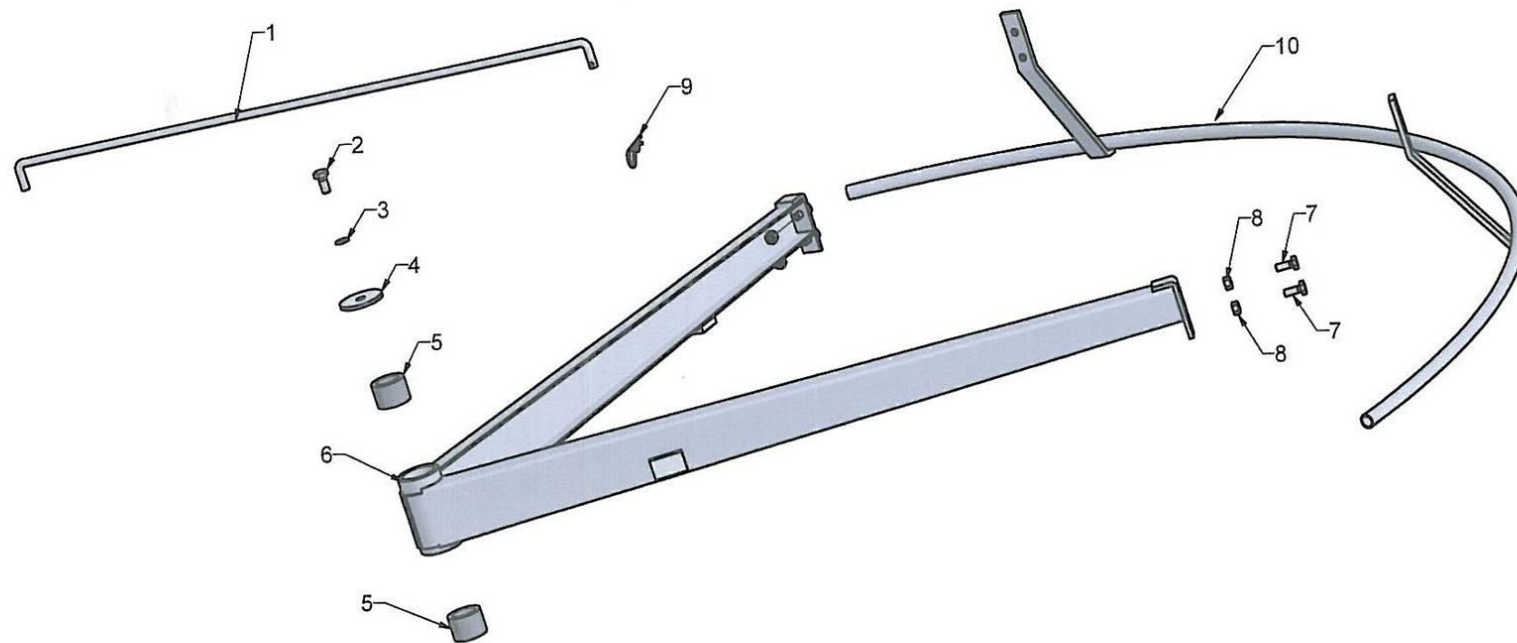

Hydraulic hose

Nr. No. Nr. No.	Vare nr. Part No. Teil Nr. No.de pièce	Antal Quantity Anzahl Nombre	Beskrivelse	Description	Bezeichnung	Désignation	Bemærkninger Remarks Bemerkung Remarques
1	42414	4	Lynkobling	Quick coupling	Schnellkupplung	Raccord rapide	1/2"
2	42415	4	Kobberskiver	Copper washer	Kupferscheibe	Rondelles cuivre	1/2"
3	42416	4	Støvhætte	Dust cap	Staubkappe	Cache-pousiere	
4	42417	2	Hydraulikslanger	Hydraulic hose	Hydralikschauch	Flexibles hydrauliques	3/8" L=2750
5	42448	2	Hydraulikslanger	Hydraulic hose	Hydralikschauch	Flexibles hydrauliques	3/8" L=3600
6	42419	4	Brystnippel	Hexagon nipple	Brustnippel	Mamelon	3/8"

Højre beskyttelsesbøjle
Right holding fitting