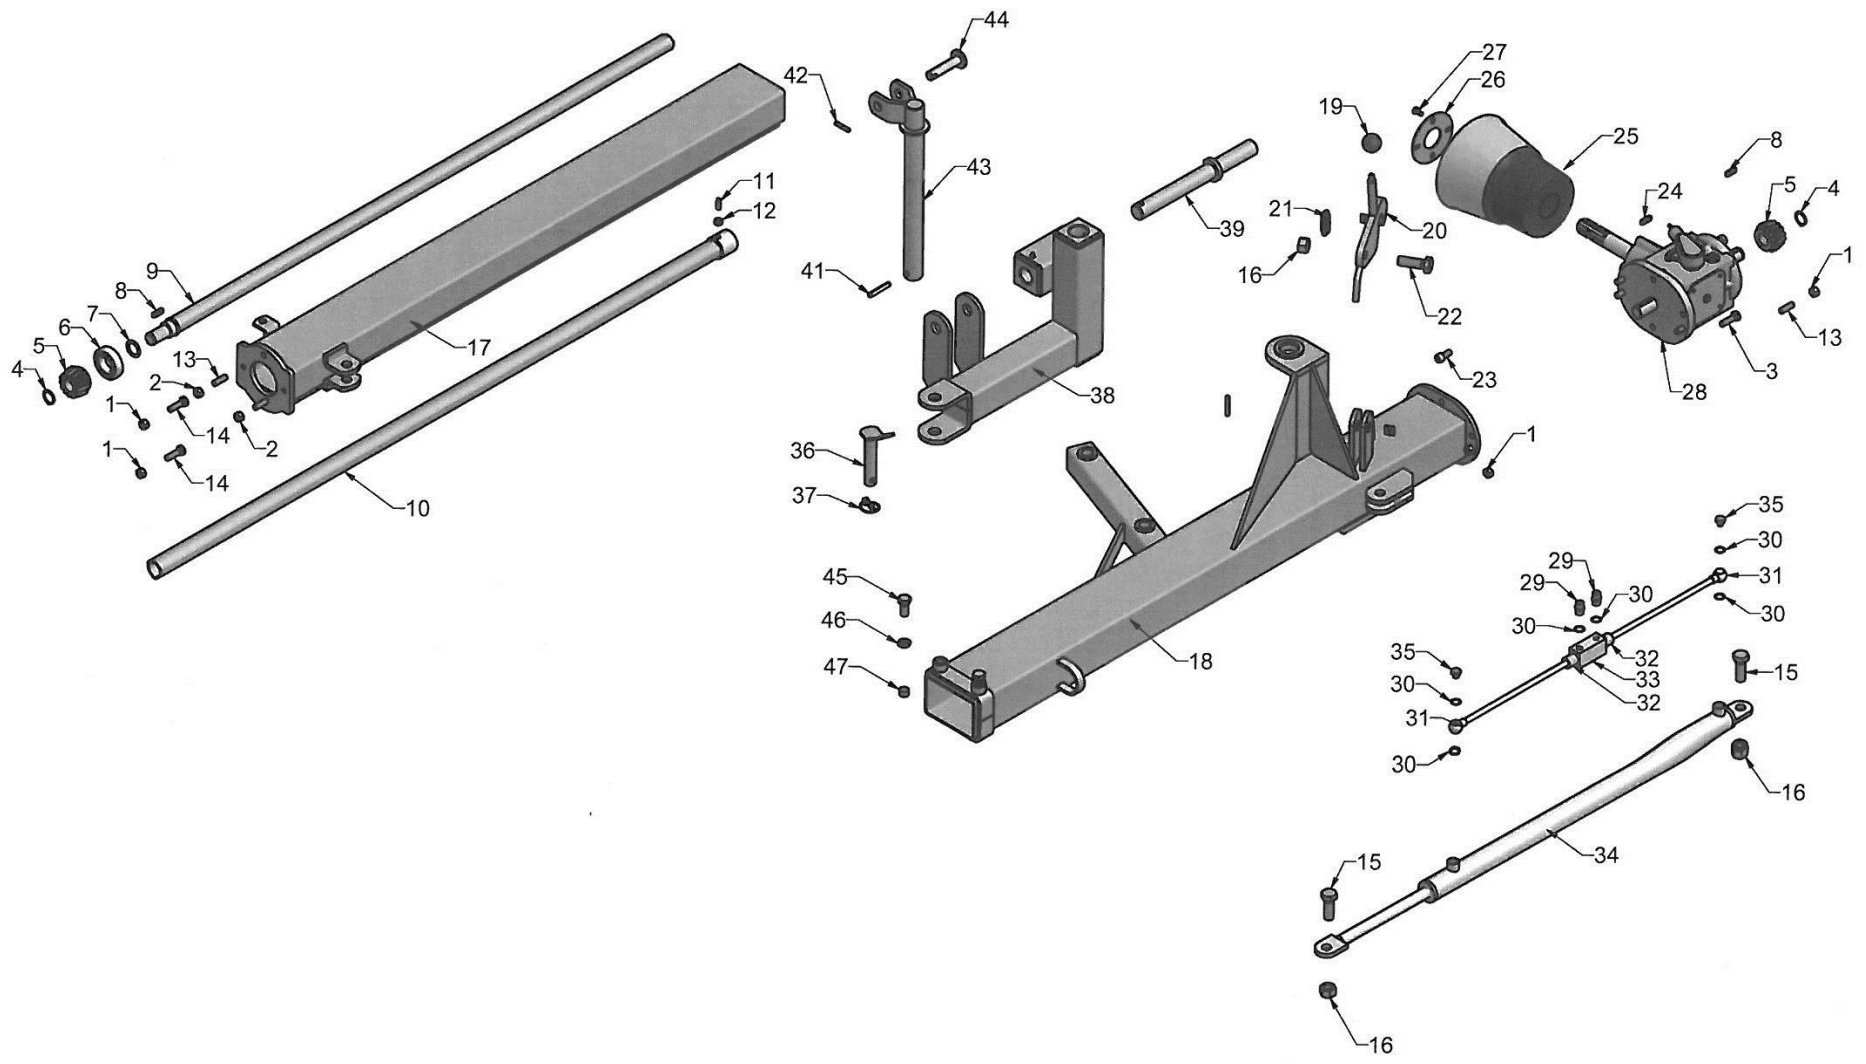

Nr. No. Nr. No.	Vare nr. Part No. Teil Nr. No.piece	Antal Quantity Anzahl Nombre	Beskrivelse	Description	Bezeichnung	Désignation	Bemærkninger Remarks Bemerkung Remarques
38	42409	1	Forbindelsesramme	Connecting frame	Verbindungsrahmen	Chassis de liaison	→140885
38	42515	1	Forbindelsesramme	Commecting frame	Verbindungsrahmen	Chassis de liaison	140886→
39	42410	1	Bolt	Bolt	Bolzen	Boulon	
40	741190155	1	Spændstift	Special pin	Spannstift	Goupille mecanindus	6x50mm.
41	741190285	1	Spændstift	Special pin	Spannstift	Goupille mecanindus	10x50mm.
42	741190215	4	Spændstift	Special pin	Spannstift	Goupille mecanindus	8x40mm.
43	42703	1	Bolt	Bolt	Bolzen	Boulon	
44	42412	2	Bolt	Bolt	Bolzen	Boulon	
45	740210550	2	Stålsætskrue	Set screw	Schraube	Vis	M16x40 FZB
46	740550100	2	Kontramøtrik	Stop Nut	Mutter	Arretér de noix	M16 FZB
47	42616	2	Bronceskive	Bronze Washer	Bronze Scheiben	Rondelle de Bronze