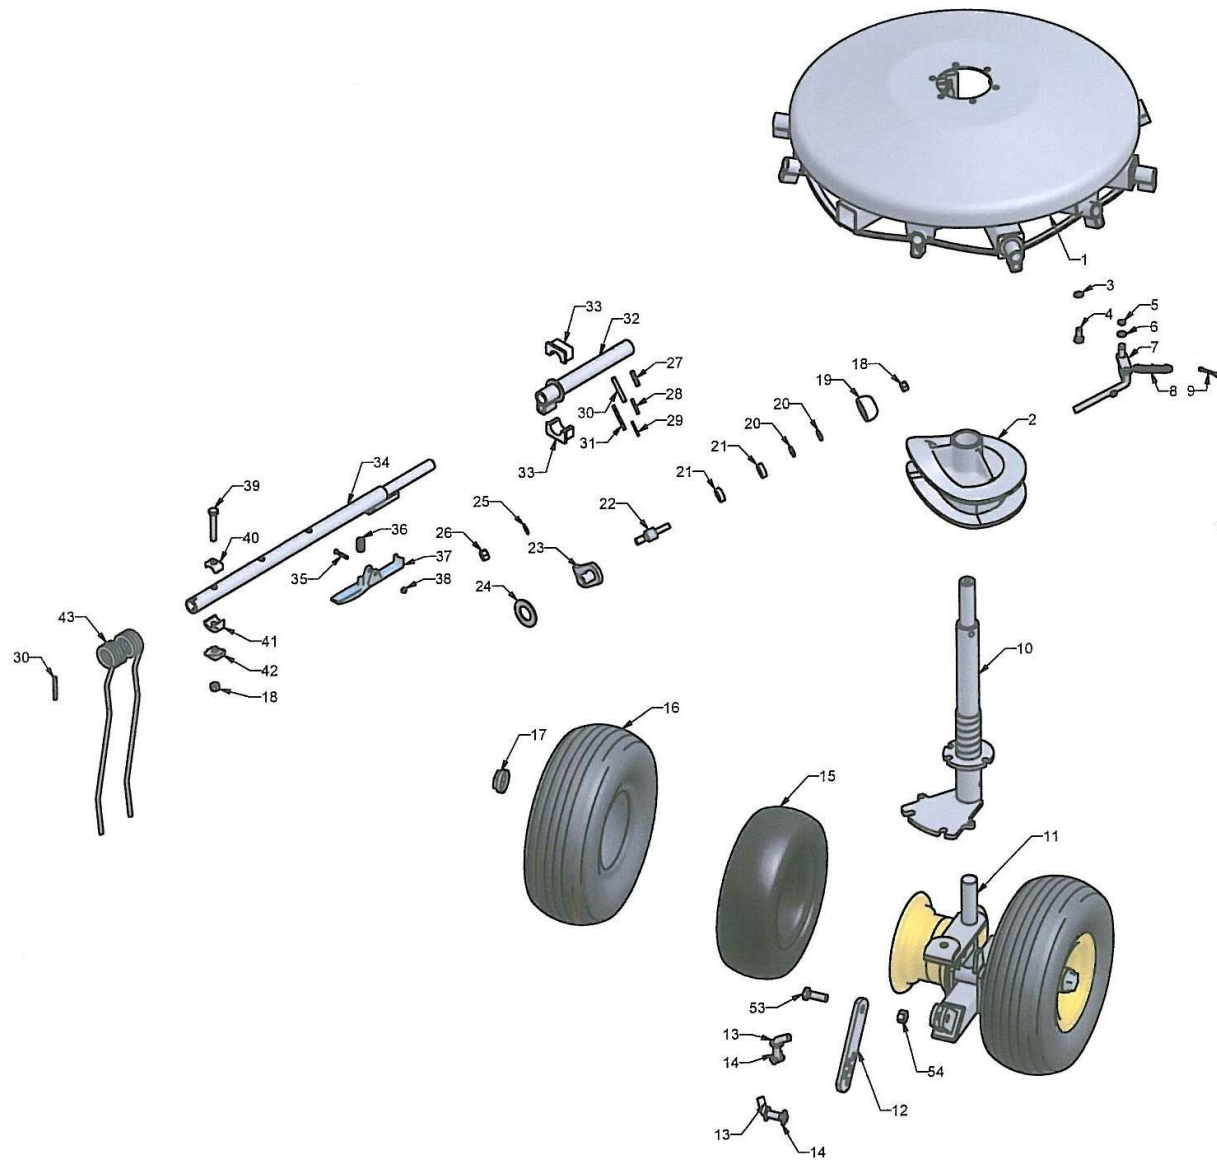

Højre side
Right hand