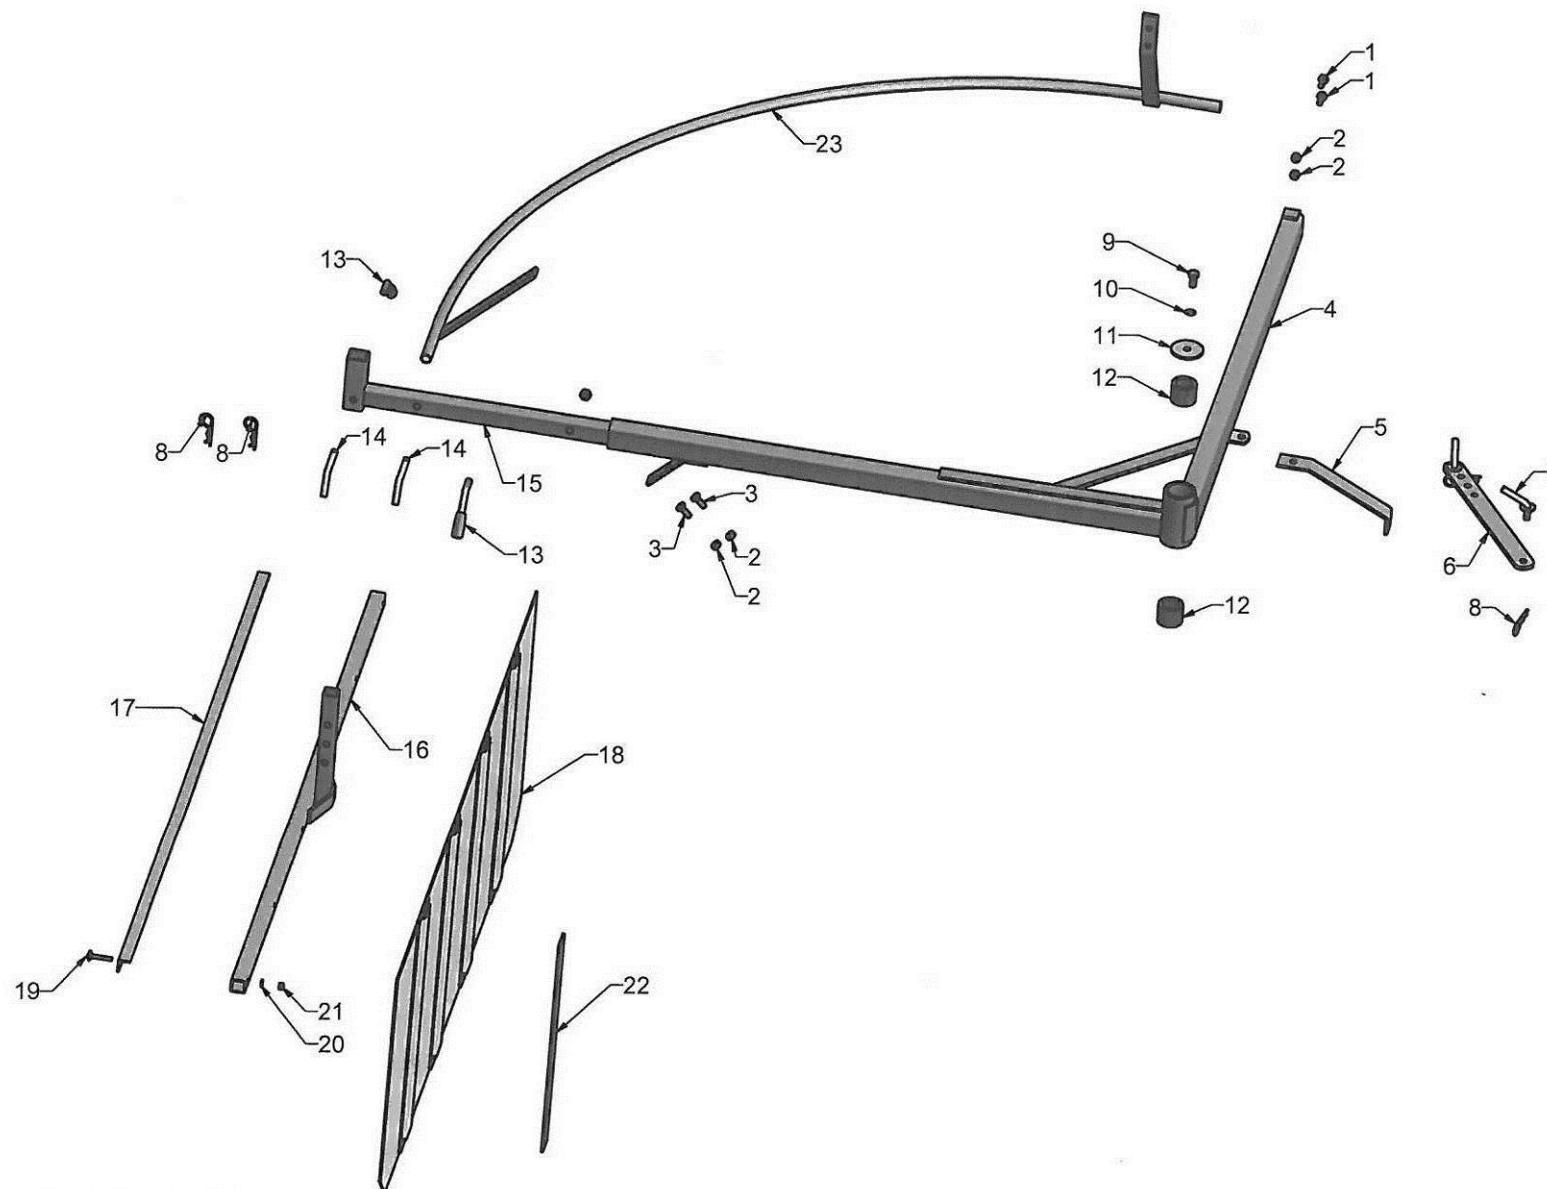

Right holding fitting

Nr.	Vare nr.	Antal					Bemærkninger
No.	Part No.	Quantity					Remarks
Nr.	Teil Nr.	Anzahl					Bemerkung
No.	No.de pièce	Nombre	Beskrivelse	Description	Bezeichnung	Désignation	Remarques
1	42492	1	Holdebeslag	Holding fitting	Haltebeschlag	Garniture support	
2	740210405	1	Stålsætskrue	Set screw	Schraube	Vis	M12x30 FZB
3	740770030	28	Sikringskive	Spring washer	Federring	Rondelle grower	12,5mm FZBDIN6798
4	136550	1	Skive	Washer	Scheibe	Rondelle	13x65x5,0mm FZB
5	55264	2	Gummibøsning	Rubber sleeve	Gummibuchse	Manchon caoutchouc	
6	42724	1	Beslag	Fitting	Beschlag	Garniture	
7	740205125	4	Bolt	Bolt	Bolzen	Boulon	M10x25 FZB
8	740420010	4	Låsemøtrik	Lock nut	Gegenmutter	Ecrou de freinage	M10
9	1220040	2	Hårnålesplit	Cotter	Splint	Goupille	4,0mm
10	42528	1	Beskyttelsesbøjle	Protection hoop	Schutzbügel	Etrier de protection	
11	42527	1	Beskyttelsesbeslag	Protection fitting	Schutzbeschlag	Garniture de protection	
12	42723	1	Bolt	Bolt	Bolzen	Boulon	
13	740211472	1	Bolt	Bolt	Bolzen	Boulon	M12x110 DIN 8.8
14	740420012	1	Låsemøtrik	Lock	Gegenmutter	Ecrou de freinage	M12 FZB

Venstre beskyttelsesbøjle
Left holding fitting