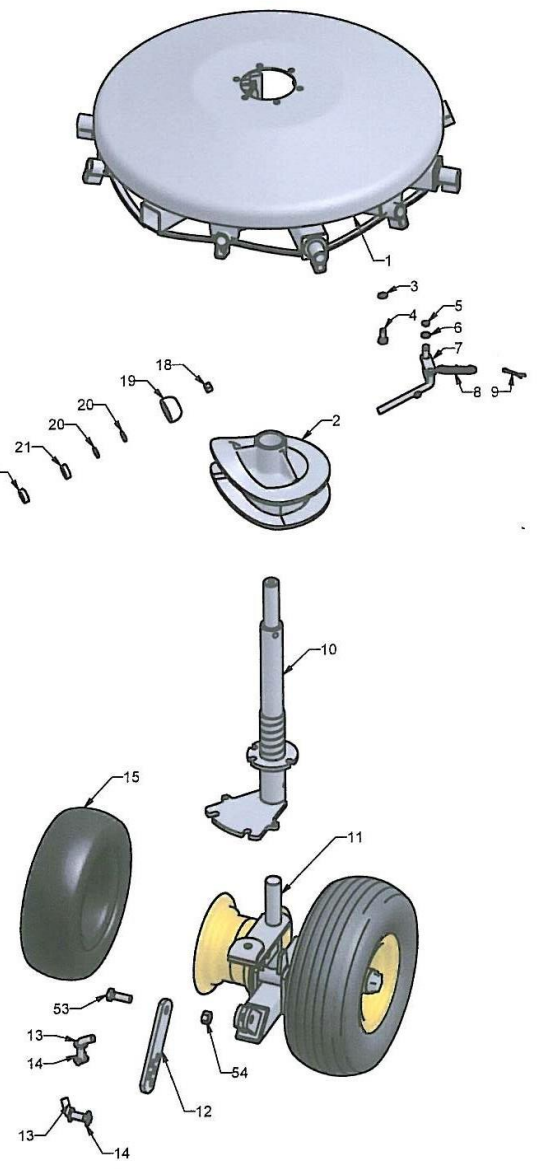

Højre side
Right hand

Right hand

Nr.	Vare nr.	Antal					Bemærkninger
No.	Part No.	Quantity					Remarks
Nr.	Teil Nr.	Anzahl					Bemerkung
No.	No.de pièce	Nombre	Beskrivelse	Description	Bezeichnung	Désignation	Remarques
1	42463	2	Rotor	Rotor	Läufer	Rotor	
2	42440	2	Kurveskive	Curved washer	Kurvenscheibe	Disque came	
3	740770030	28	Sikringskive	Spring washer	Federring	Rondelle grower	12,5mm. FZB
4	740210400	3	Stålsætskrue	Set screw	Schraube	Vis	M12x25 FZB
5	55020	2	Låsering	Lock ring	Schliebring	Jonc d'arret	14mm.
6	42466	2	Skive	Washer	Scheibe	Rondelle	15x29x1,5mm.FZB
7	42468	2	Stillebeslag	Placing fitting	Stellbeschlag	Dispositif de réglage	
8	42467	2	Trækfjeder	Tension spring	Zugfeder	Ressort de traction	
9	741180225	2	Split	Pin	Splint	Goupille	5x40mm. FZB
10	42517	1	Lejebolt, højre	Bearing bolt, right	Lagerbolzen, Rechts	Boulin de palier	
11	42500	2	Hjulbeslag, komplet	Wheel fitting, complete	Radbeschlag, komplett	Ferrures de roue, complète	
12	42471	2	Stillebeslag	Placing fitting	Stellbeschlag	Dispositif de réglage	
13	41431	4	Nagle	Pin	Bolzen	Cheville	
14	1210060	4	Sikringssplit	Safety pin	Sicherungssplint	Goupille	6mm.
15	1323011	4	Slange	Inner tube	Schlauch	Cambre à air	16/650x8"
16	1313010	4	Dæk	Tyre	Reifen	Pneu	16,5x6,50x8"
17	1363000	4	Endenavsmøtrik	Nut	Mutter	Ecrou	
18	740420012	30	Låsemøtrik	Lock nut	Gegenmutter	Ecrou de freinage	M12 FZB
19	42486	12	Nylonhjul	Nylon wheel	Nylonrad	Roue nylon	
20	42485	24	Afstandsskive	Space washer	Abstandsscheibe	Rondelle entretoise	13x24x2,0mm.FZB
21	1162012	24	Kugleleje	Ball bearing	Kugellager	Roulement à billes	6201 2RS
22	42487	12	Bolt	Bolt	Bolzen	Boulon	
23	42483	12	Beslag	Fitting	Beschlag	Garniture	
24	42482	12	Afstandsskive	Space washer	Absrandsscheibe	Rondelle entretoise	36x66x3,0mm.FZB
25	740760035	12	Sikringskive	Spring washer	Federring	Rondelle grower	14,5mm.
26	740420014	12	Låsemøtrik	Lock nut	Gegenmutter	Ecrou de freinage	M14
27	741190210	12	Spændstift	Special pin	Spannstift	Goupille mecanindus	8x35mm.
28	741190102	12	Spændstift	Special pin	Spannstift	Goupille mecanindus	5x35mm.
29	741190022	12	Spændstift	Special pin	Spannstift	Goupille mecanindus	3x35mm.
30	741190230	18	Spændstift	Special pin	Spannstift	Goupille mecanindus	8x60mm.
31	741190115	12	Spændstift	Special pin	Spannstift	Goupille mecanindus	5x60mm.
32	55027	6	Beslag	Fitting	Beschlag	Garniture	
33	42481	48	Nylonleje	Nylon bearing	Nylonlager	Palier nylon