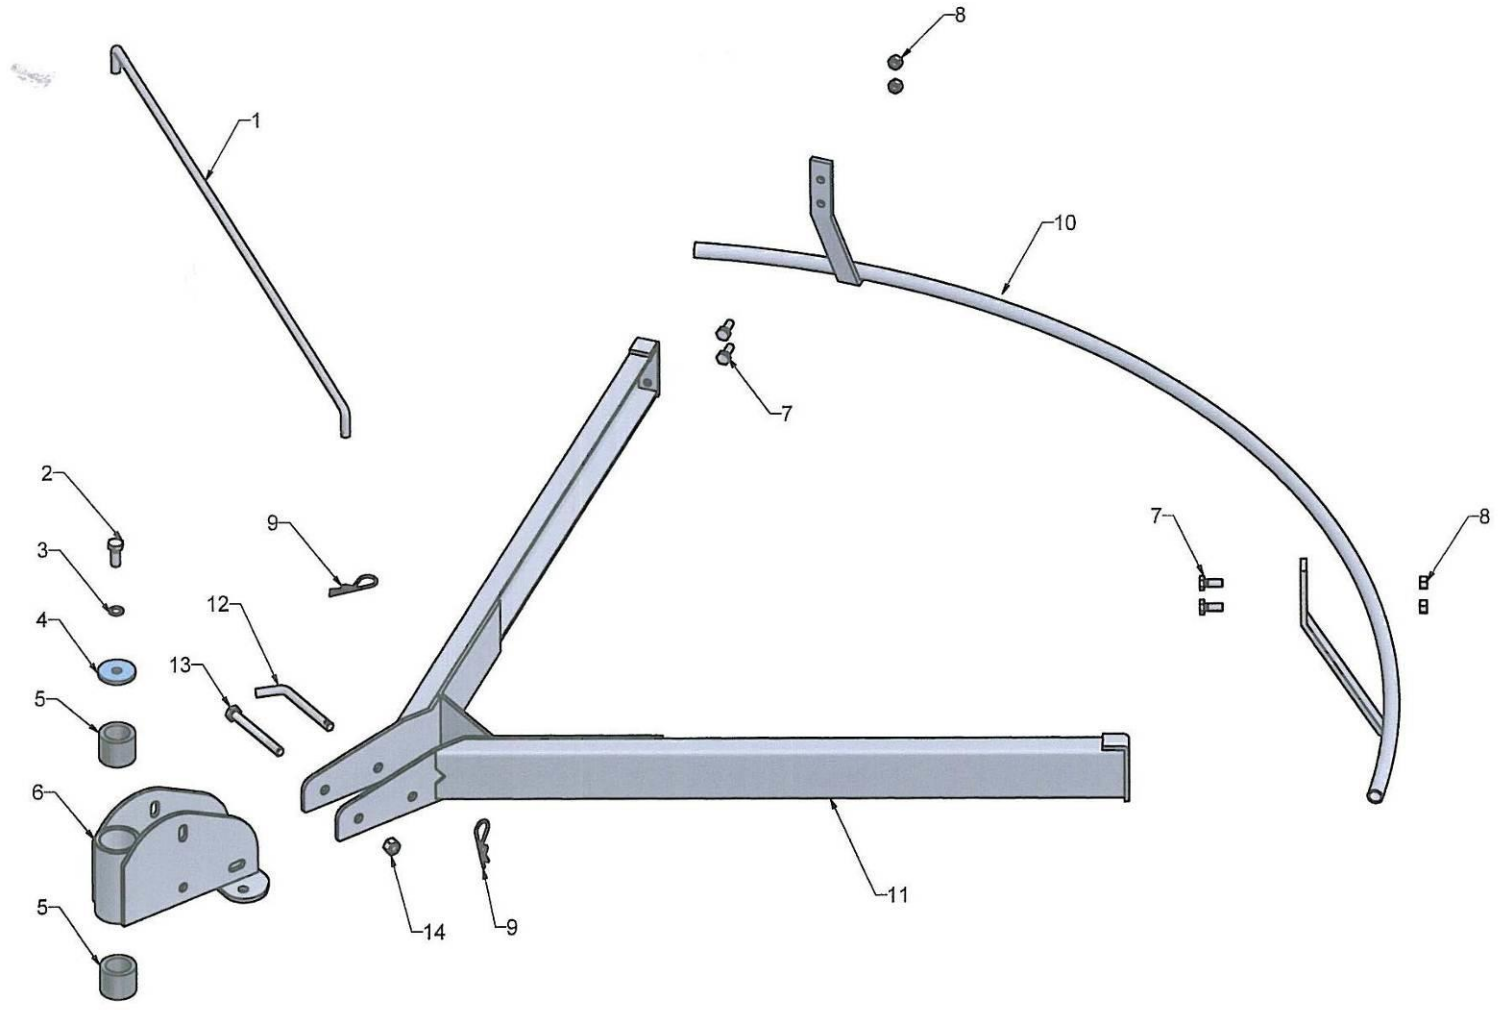

Right hand

Nr.	Vare nr.	Antal					Bemærkninger
No.	Part No.	Quantity					Remarks
Nr.	Teil Nr.	Anzahl					Bemerkung
No.	No.de pièce	Nombre	Beskrivelse	Description	Bezeichnung	Désignation	Remarques
34	42476	12	Rivearm	Rakearm	Schwaderarm	Garniture	
35	740990190	12	Unbrakobolt	Bolt	Bolzen	Boulon	M6x35 FZB
36	42478	12	Trykfjeder	Pressure spring	Druckfeder	Ressort de pression	
37	42477	12	Håndtag	Handle	Handgriff	Piogne	
38	740420006	12	Låsemøtrik	Lock nut	Gegenmutter	Ecrou de freinage	M6 FZB
39	740211445	36	Bolt	Bolt	Bolzen	Boulon	M12x70 FZB
40	55530	36	Fjederbeslag	Spring fitting	Feder Beschlag	Garniture	
41	55531	36	Fjederbeslag	Spring fitting	Feder Beschlag	Garniture	
42	55532	36	Fjederbeslag	Spring fitting	Feder Beschlag	Garniture	
43	42630	36	Pick-up fjeder	Pick-up spring	Pick-up Zinke	Ressort pick-up	9mm.Standart.
44	42430	2	Gearhus	Gearcase	Getriebegehäuse	Boite de vitesses	
45	740990525	4	Unbrakobolt	Allen bolt	Inbusschraube	Boulon a six pans creux	M12x30
46	506210	2	Passkiver	Fitting washer	Pabscheibe	Rondelles d'ajustement	50x62x1,0mm.
47	1160102	4	Kugleleje	Ball bearing	Kugellager	Roulement à billes	6010 2RS
48	42461	2	Kronhjul	Crown wheel	Kronrad	Couronne dentees	
49	42450	2	Nav	Hub	Nabe	Moyeu	
50	506205	2	Passkiver	Fitting washer	Pabscheibe	Rondelles d'ajustement	50x62x0,5mm.
51	42465	2	Afstandsskive	Space washer	Abstandsscheibe	Rondelle entretoise	50,2x68x6,0mm.
52	881500240	13	Smørenippel	Lubricator nipple	Schmiernippel	Graisseur	M8x1,25
53	740210560	2	Stålsætskrue	Set screw	Schraube	Vis	M16x50 FZB
54	740420016	6	Låsemøtrik	Lock nut	Gegenmutter	Ecrou de freinage	M16 FZB
55	740211450	12	Bolt	Bolt	Bolzen	Boulon	M12x75 FZB