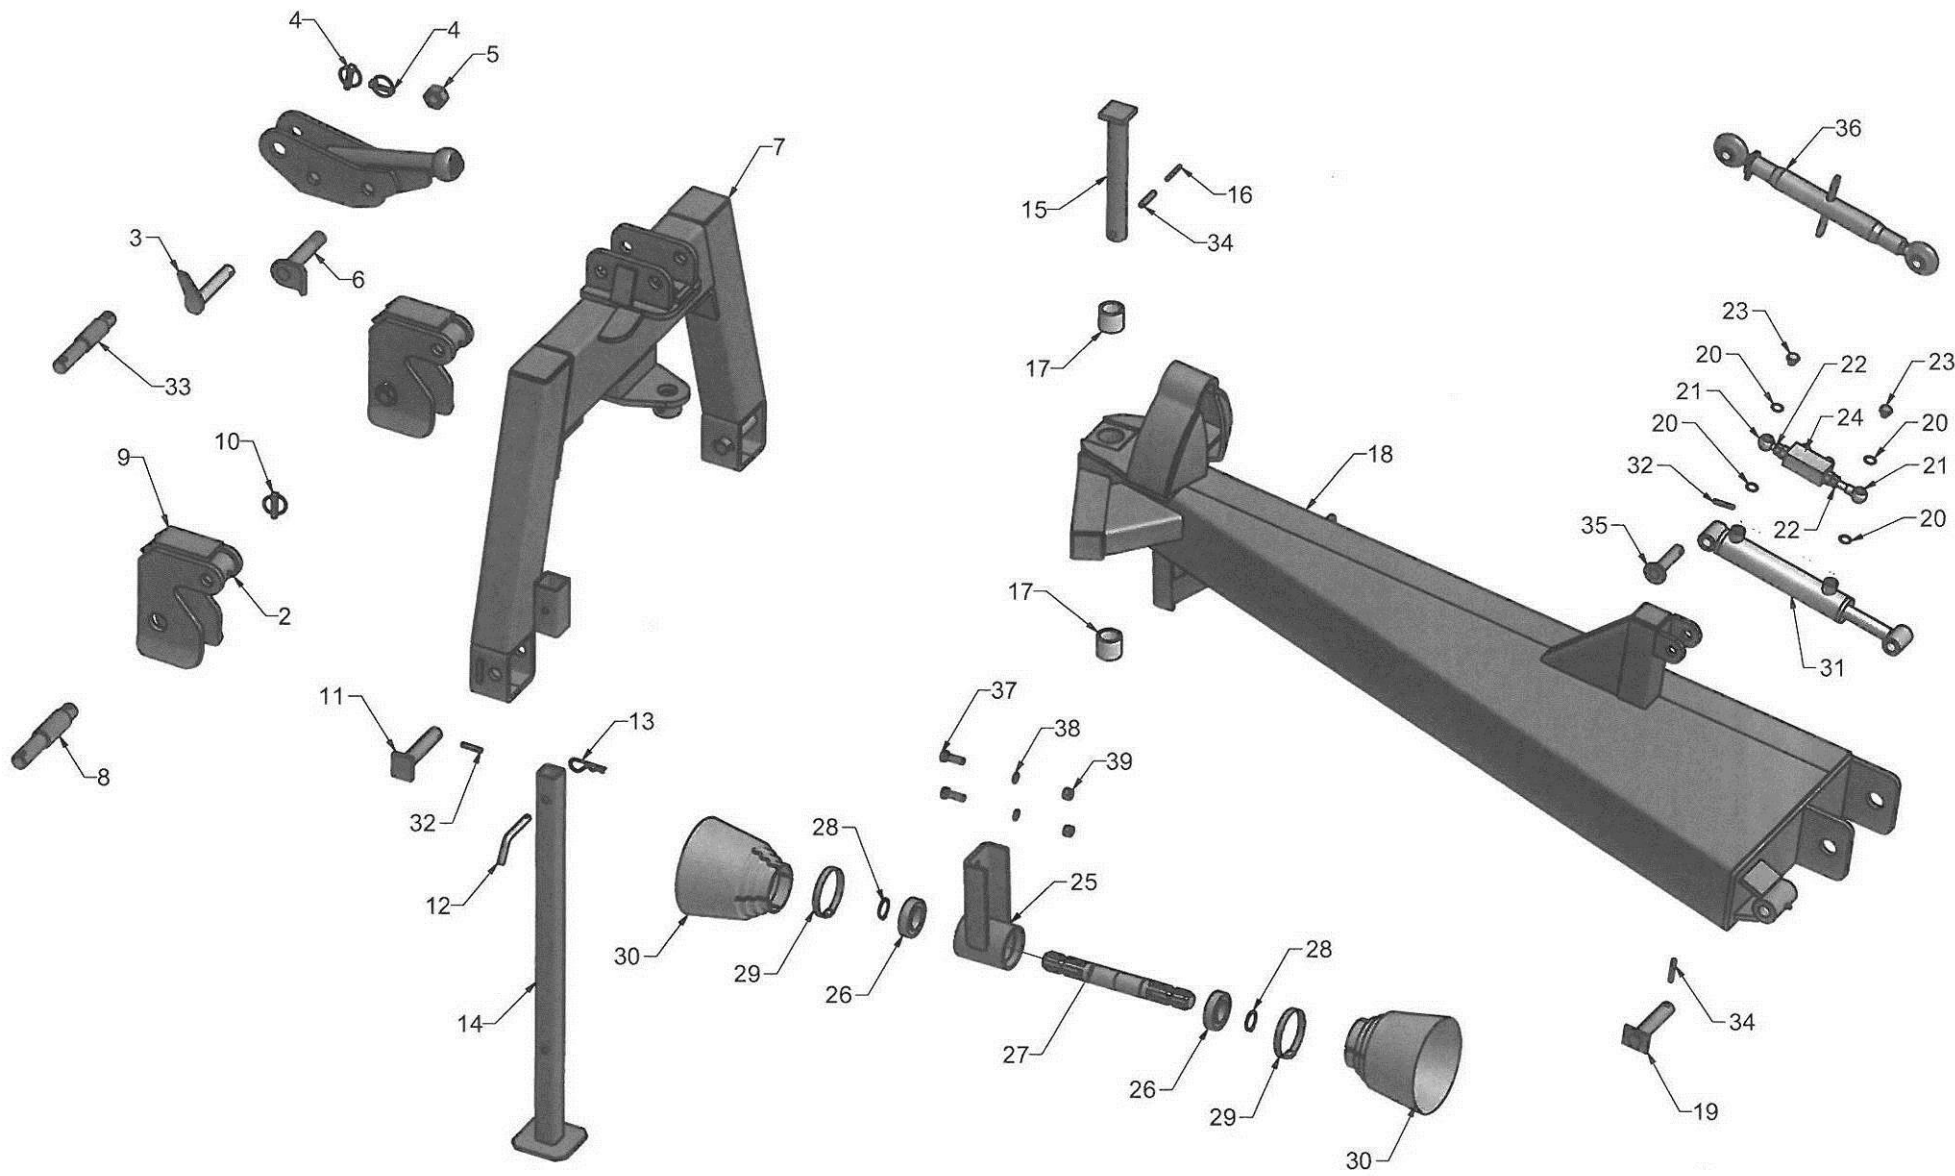

Nr. No. Nr. No.	Vare nr. Part No. Teil Nr. No.piece	Antal Quantity Anzahl Nombre	Beskrivelse	Description	Bezeichnung	Désignation	Bemærkninger Remarks Bemerkung Remarques
1	40521	1	Topstangsfæste	Top link attachment	Befestigung der Oberlenk.	Fixation tige superieure	Kat.2-3
2	881500240	13	Smørenippel	Grease nipple	Schmiernippel	Graisseur	M8x1,25
3	42400	1	Bolt	Bolt	Bolzen	Boulon	
4	1210080	1	Sikringsplit	Safety pin	Sicherungssplint	Goupille de surete	8mm.
5	740400045	1	Låsemøtrik	Lock nut	Gegenmutter	Ecrou de freinage	1"UNC FZB
6	41463	1	Bolt	Bolt	Bolzen	Boulon	1"UNC FZB
7	42505	1	Trepunktsophæng	Three point lift	Dreipunktanbau	Attelage trois points	
8	43075	2	Træktap	Towning pin	Ziehzapfen	Broche de traction	
9L	42525	1	Liftarmebeslag, v.	Lifting arm fitting, left	Hebearmbeschlag, Links	Garniture bras de levage	Kat.2-3
9R	42526	1	Liftarmebeslag, h.	Lifting arm fitting, right	Hebearmbeschlag, Recht.	Garniture bras de levage	Kat.2-3
10	1210100	3	Sikringsplit	Safety pin	Sicherungssplint	Goupille de surete	10mm.
11	42403	2	Bolt	Bolt	Bolzen	Boulon	
12	15558	3	Bolt	Bolt	Bolzen	Boulon	
13	1220040	1	Hårnålesplit	Cotter	Splint	Goupille	4,0mm.
14	42404	1	Støtteben	Support leg	Stützbein	Stabilisateur	
15	42506	1	Bolt	Bolt	Bolzen	Boulon	
16	741190155	1	Spændstift	Special pin	Spannstift	Goupille mecanindus	6x50mm.
17	42406	2	Nylonbøsning	Nylon sleeve	Nylonbuchse	Douilles nylon	45x35x40mm.
18	42407	1	Mellemramme	Intermediate frame	Zwischenrahmen	Chassis intermediaire	
19	42408	1	Bolt	Bolt	Bolzen	Boulon	
20	42418	12	Kobberskiver	Copper washer	Kupferscheibe	Rondelles cuivre	3/8"
21	42420	2	Rørstuts	Pipe stub	Rohrstutzen	Raccord tubulaire	
22	42421	2	Forskruning	Screw clip	Verschraubung	Manchon filete	
23	42422	4	Forskruning	Screw clip	Verschraubung	Manchon filete	
24	42423	2	Blokventil	Non-return valve	Trennventil	Bloch soupape	
25	42503	1	Beslag	Fitting	Beschlag	Garniture	
26	1162072	2	Kugleleje	Ball bearing	Kugellager	Roulement à Billes	6207 2RS
27	42504	1	Aksel	Shaft	Welle	Arbre	
28	741141035	2	Låsering	Lock ring	Schliebring	Jonc d'arrêt	U35
29	40257	2	Spændbånd	Clamp band	Schelle	Cercle	ABA 77-95
30	1418210	2	PTO skærm	PTO cover	PTO deckel	PTO couverture	
31	42411	1	Cylinder	Cylinder	Zylinder	Cylindre	TI-6000Hydr
32	741190215	4	Spændstift	Special pin	Spannstift	Goupille mecanindus	8x40mm.
33	80006	1	Bolt	Bolt	Bolzen	Boulon	Kat.2-3
34	741190225	2	Spændstift	Special pin	Spannstift	Goupille mecanindus	8x50mm.
35	42412	2	Bolt	Bolt	Bolzen	Boulon	
36	42505 A	1	Topstang	Top link	Top Stange	Top tige	TI-6000
37	55527	2	Bolt	Bolt	Bolzen	Boulon	M12x1,5x40 FZB
38	740770030	28	Sikringskive	Spring washer	Federring	Rondelle grower	12,5mm. FZB
39	740556012	4	Låsemøtrik	Lock nut	Gegenmutter	Ecrou de freinage	M12x1,5