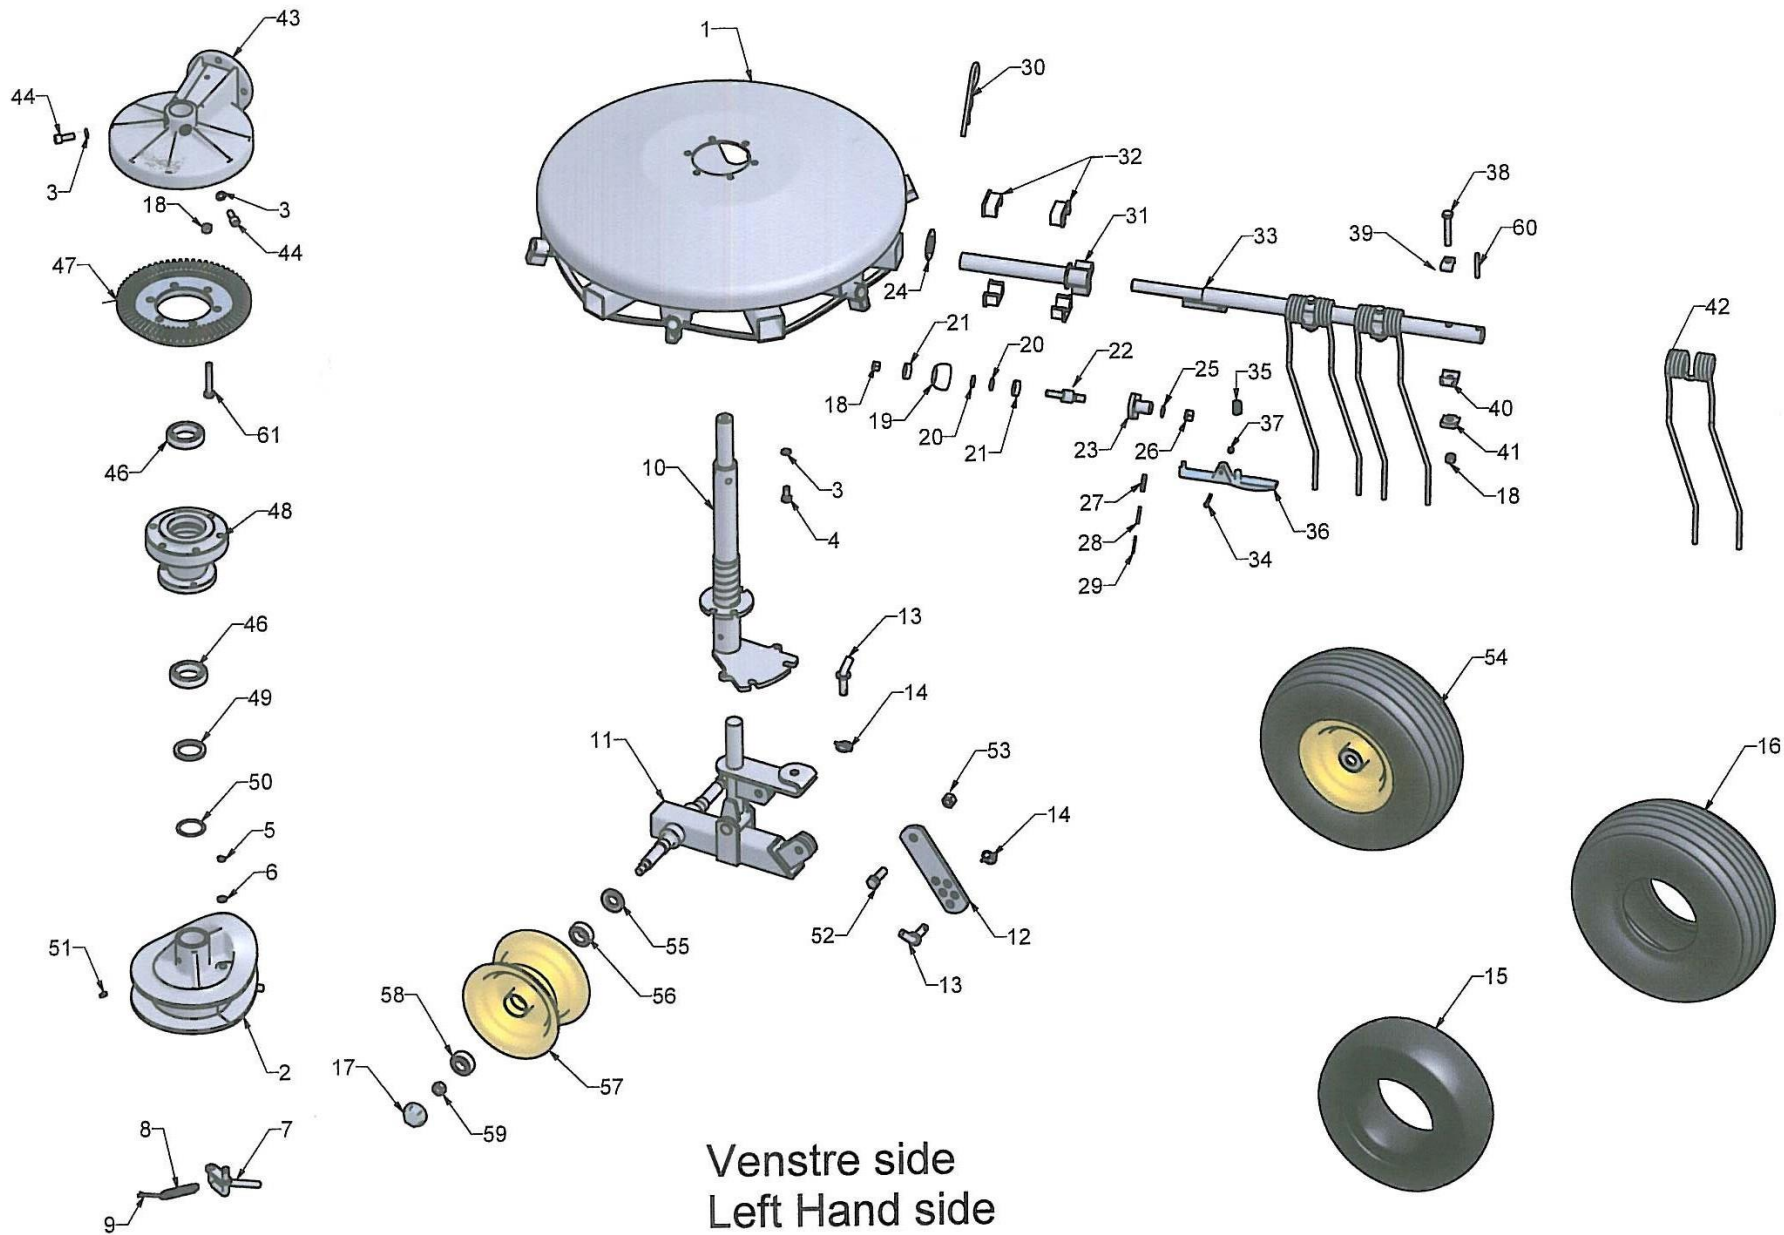

Left hand

Nr.	Vare nr.	Antal					Bemærkninger
No.	Part No.	Quantity					Remarks
Nr.	Teil Nr.	Anzahl					Bemerkung
No.	No.de pièce	Nombre	Beskrivelse	Description	Bezeichnung	Désignation	Remarques
33	42476	12	Rivearm	Rakearm	Schwaderarm	Garniture	
34	740990190	12	Unbrakobolt	Bolt	Bolzen	Boulon	M6x35 FZB
35	42478	12	Trykfjeder	Pressure spring	Druckfeder	Ressort de pression	
36	42477	12	Håndtag	Handle	Handgriff	Piogne	
37	740420006	12	Låsemøtrik	Lock nut	Gegenmutter	Ecrou de freinage	M6 FZB
38	740211445	36	Bolt	Bolt	Bolzen	Boulon	M12x70 FZB
39	55530	36	Fjederbeslag	Spring fitting	Feder Beschlag	Garniture	
40	55531	36	Fjederbeslag	Spring fitting	Feder Beschlag	Garniture	
41	55532	36	Fjederbeslag	Spring fitting	Feder Beschlag	Garniture	
42	42630	36	Pick-up fjeder	Pick-up spring	Pick-up Zinke	Ressort pick-up	9mm.Standart
42	42629	36	Pick-up fjeder	Pick-up spring	Pick-up Zinke	Ressort pick-up	9mm.Extra.
43	42430	2	Gearhus	Gearcase	Getriebegehäuse	Boite de vitesses	
44	740990525	2	Unbrakobolt	Allen bolt	Inbusschraube	Boulon a six pans creux	M12x30
45	506210	2	Passkiver	Fitting washer	Pabscheibe	Rondelles d'ajustement	50x62x1,0mm.
46	1160102	4	Kugleleje	Ball bearing	Kugellager	Roulement à billes	6010 2RS
47	42461	2	Kronhjul	Crown wheel	Kronrad	Couronne dentees	
48	42450	2	Nav	Hub	Nabe	Moyeu	
49	506205	2	Passkiver	Fitting washer	Pabscheibe	Rondelles d'ajustement	50x62x0,5mm.
50	42465	2	Afstandsskive	Space washer	Abstandsscheibe	Rondelle entretoise	50,2x68x6,0mm.
51	881500240	13	Smørenippel	Lubricator nipple	Schmiernippel	Graisneur	M8x1,25
52	740210560	2	Stålsætskrue	Set screw	Schraube	Vis	M16x50 FZB
53	740420016	6	Låsemøtrik	Lock nut	Gegenmutter	Ecrou de freinage	M16 FZB
54	1353015	4	Hjul kompl.	Wheel complete	Rad Komplet	Rue complete	EK 16,5x6,50x8"
55	1343000	4	Pakdåse	Seal box	Stopbüchse	Presse étupe	30x52x10mm.
56	1162050	4	Kugleleje	Ball bearing	Kugellager	Roulement à billes	6205
57	1333014	4	Fælg	Rim	Felge	Jante	EK 5,375x8"
58	1163040	4	Kugleleje	Ball bearing	Kugellager	Roulement à billes	6304
59	740420012	4	Låsemøtrik	Lock nut	Gegenmutter	Ecrou de freinage	M16 FZB
60	741190230	18	Spændstift	Special pin	Spannstift	Goupille mecanindus	8x60mm.
61	740211450	12	Bolt	Bolt	Bolzen	Boulon	M12x75 FZB