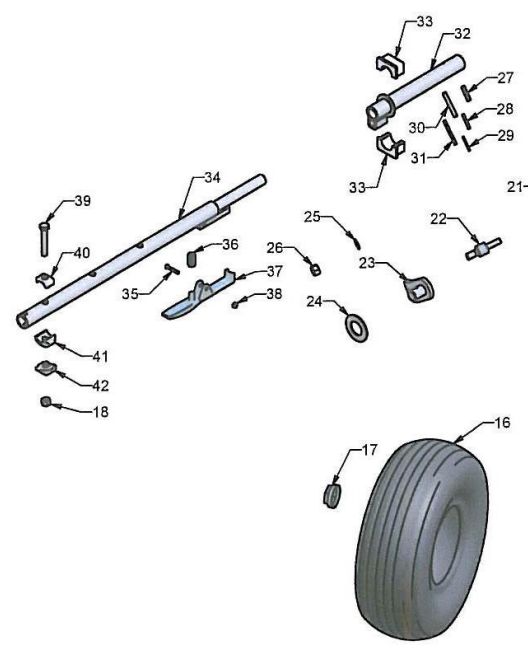

Højre side
Right hand

Right hand

Nr.	Vare nr.	Antal					Bemærkninger
No.	Part No.	Quantity					Remarks
Nr.	Teil Nr.	Anzahl					Bemerkung
No.	No.de pièce	Nombre	Beskrivelse	Description	Bezeichnung	Désignation	Remarques
1	42463	2	Rotor	Rotor	Läufer	Rotor	
2	42440	2	Kurveskive	Curved washer	Kurvenscheibe	Disque came	
3	740770030	28	Sikringskive	Spring washer	Federring	Rondelle grower	12,5mm. FZB
4	740210400	3	Stålsætskrue	Set screw	Schraube	Vis	M12x25 FZB
5	55020	2	Låsering	Lock ring	Schliebring	Jonc d'arret	14mm.
6	42466	2	Skive	Washer	Scheibe	Rondelle	15x29x1,5mm.FZB
7	42468	2	Stillebeslag	Placing fitting	Stellbeschlag	Dispositif de réglage	
8	42467	2	Trækfjeder	Tension spring	Zugfeder	Ressort de traction	
9	741180225	2	Split	Pin	Splint	Goupille	5x40mm. FZB
10	42517	1	Lejebolt, højre	Bearing bolt, right	Lagerbolzen, Rechts	Boulin de palier	
11	42500	2	Hjulbeslag, komplet	Wheel fitting, complete	Radbeschlag, komplett	Ferrures de roue, complète	
12	42471	2	Stillebeslag	Placing fitting	Stellbeschlag	Dispositif de réglage	
13	41431	4	Nagle	Pin	Bolzen	Cheville	
14	1210060	4	Sikringssplit	Safety pin	Sicherungssplint	Goupille	6mm.
15	1323011	4	Slange	Inner tube	Schlauch	Cambre à air	16/650x8"
16	1313010	4	Dæk	Tyre	Reifen	Pneu	16,5x6,50x8"
17	1363000	4	Endenavsmøtrik	Nut	Mutter	Ecrou	
18	740420012	30	Låsemøtrik	Lock nut	Gegenmutter	Ecrou de freinage	M12 FZB
19	42486	12	Nylonhjul	Nylon wheel	Nylonrad	Roue nylon	
20	42485	24	Afstandsskive	Space washer	Abstandsscheibe	Rondelle entretoise	13x24x2,0mm.FZB
21	1162012	24	Kugleleje	Ball bearing	Kugellager	Roulement à billes	6201 2RS
22	42487	12	Bolt	Bolt	Bolzen	Boulon	
23	42483	12	Beslag	Fitting	Beschlag	Garniture	
24	42482	12	Afstandsskive	Space washer	Absrandsscheibe	Rondelle entretoise	36x66x3,0mm.FZB
25	740760035	12	Sikringskive	Spring washer	Federring	Rondelle grower	14,5mm.
26	740420014	12	Låsemøtrik	Lock nut	Gegenmutter	Ecrou de freinage	M14
27	741190210	12	Spændstift	Special pin	Spannstift	Goupille mecanindus	8x35mm.
28	741190102	12	Spændstift	Special pin	Spannstift	Goupille mecanindus	5x35mm.
29	741190022	12	Spændstift	Special pin	Spannstift	Goupille mecanindus	3x35mm.
30	741190230	18	Spændstift	Special pin	Spannstift	Goupille mecanindus	8x60mm.
31	741190115	12	Spændstift	Special pin	Spannstift	Goupille mecanindus	5x60mm.
32	55027	6	Beslag	Fitting	Beschlag	Garniture	
33	42481	48	Nylonleje	Nylon bearing	Nylonlager	Palier nylon