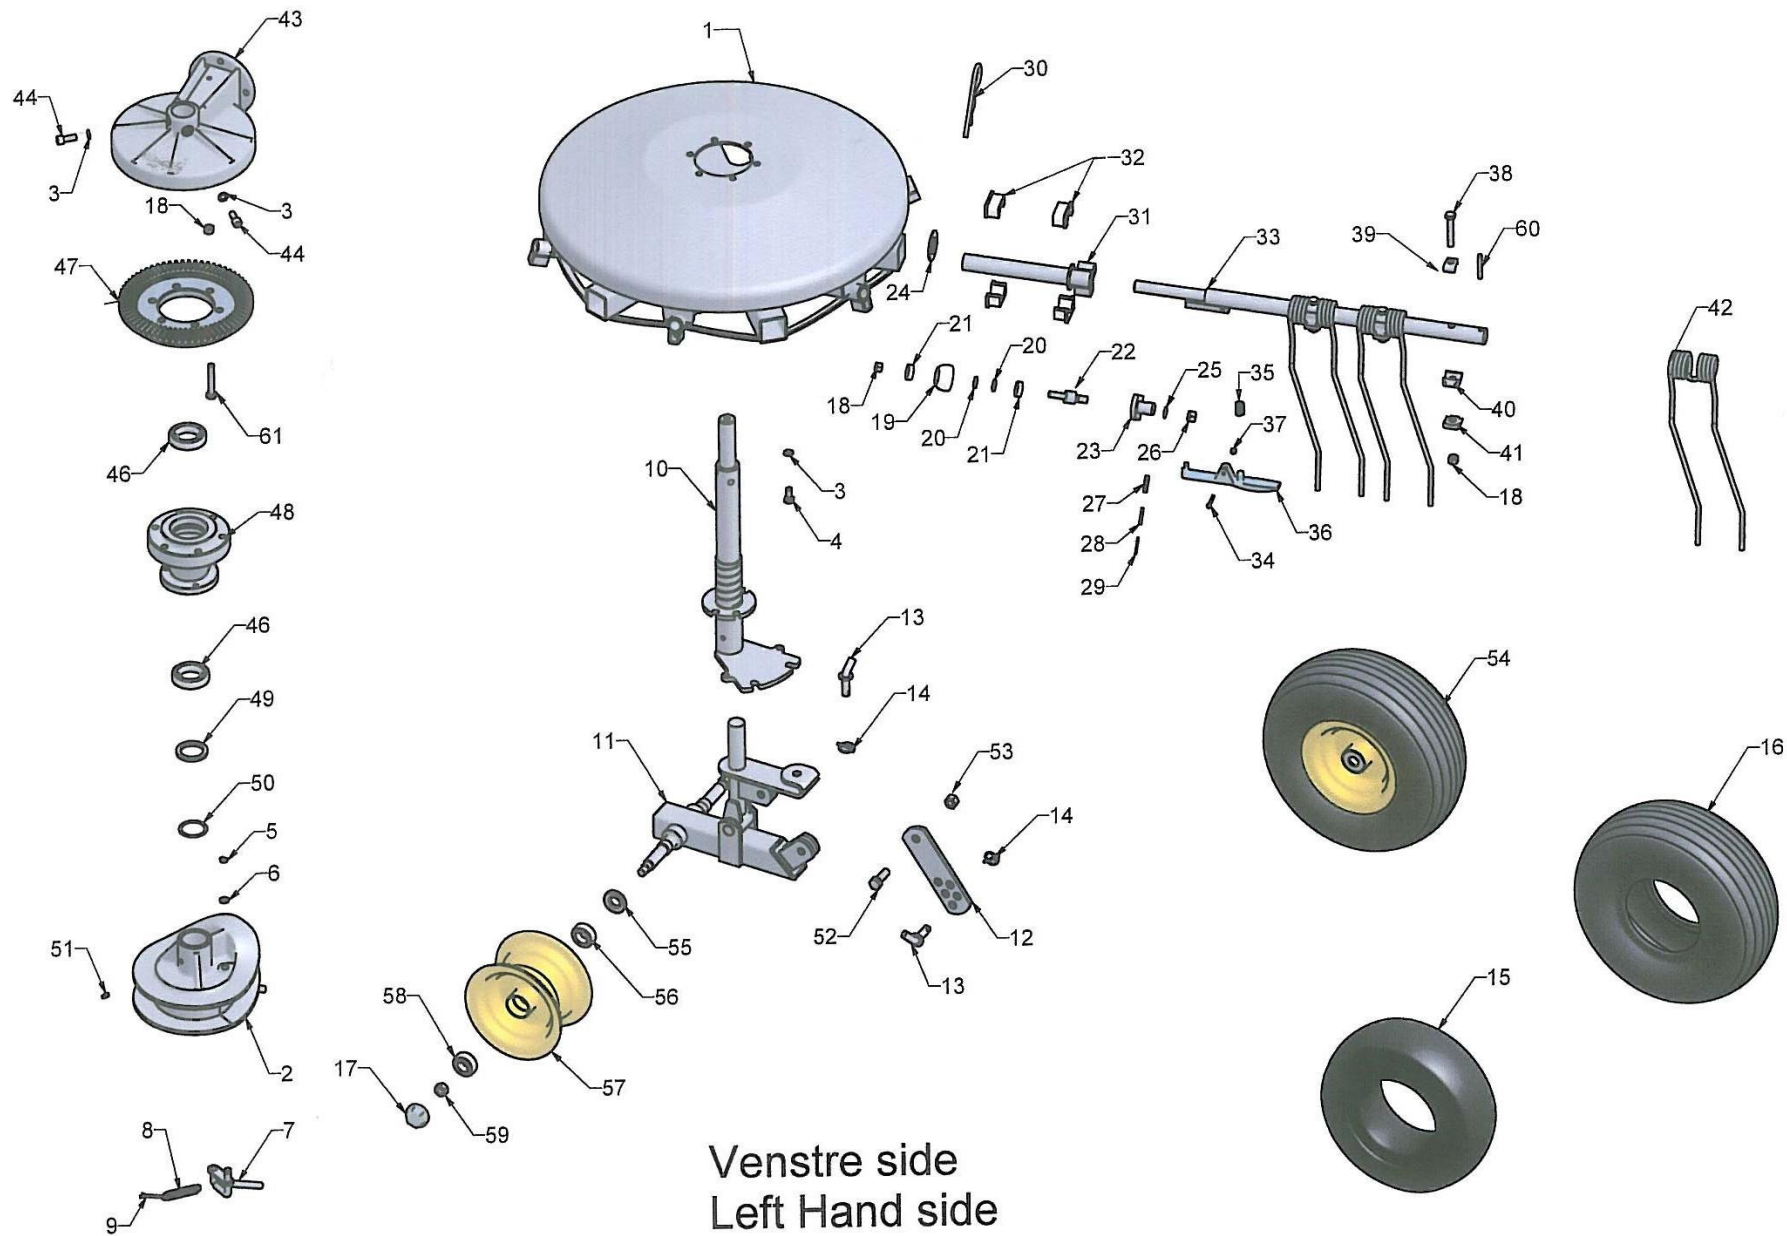

Left hand

Nr.	Vare nr.	Antal					Bemærkninger
No.	Part No.	Quantity					Remarks
Nr.	Teil Nr.	Anzahl					Bemerkung
No.	No. pièce	Nombre	Beskrivelse	Description	Bezeichnung	Désignation	Remarques
1	42463	2	Rotor	Rotor	Läufer	Rotor	
2	42440	2	Kurveskive	Curved washer	Kurvenscheibe	Disque came	
3	740770030	28	Sikringsskive	Spring washer	Federring	Rondelle grower	12,5mm. FZB
4	740210400	3	Stålsætskrue	Set screw	Schraube	Vis	M12x25 FZB
5	55020	2	Låsering	Lock ring	Schliebring	Jonc d'arret	14mm.
6	42466	2	Skive	Washer	Scheibe	Rondelle	15x29x1,5mm.FZB
7	42468	2	Stillebeslag	Placing fitting	Stellbeschlag	Dispositif de reglage	
8	42467	2	Trækfjeder	Tension spring	Zugfeder	Ressort de traction	
9	741180225	2	Split	Pin	Splint	Goupille	5x40mm. FZB
10	42516	1	Lejebolt, venstre	Bearing bolt, left	Lagerbolzen, links	Boulin de palier	
11	42500	2	Hjulbeslag, komplet	Wheel fitting, complete	Radbeschlag, komplett	Ferrures de roue, complète	
12	42471	2	Stillebeslag	Placing fitting	Stellbeschlag	Dispositif de reglage	
13	41431	4	Nagle	Pin	Bolzen	Cheville	
14	1210060	4	Sikringssplit	Safety pin	Sicherungssplint	Goupille	6mm.
15	1323011	4	Slange	Inner tube	Schlauch	Cambre à air	16/650x8"
16	1313010	4	Dæk	Tyre	Reifen	Pneu	16,5x6,50x8"
17	1363000	4	Endenavsmøtrik	Nut	Mutter	Ecrou	
18	740420012	30	Låsemøtrik	Lock nut	Gegenmutter	Ecrou de freinage	M12 FZB
19	42486	12	Nylonhjul	Nylon wheel	Nylonrad	Roue nylon	
20	42485	24	Afstandsskive	Space washer	Abstandsscheibe	Rondelle entretoise	13x24x2,0mm.FZB
21	1162012	24	Kugleleje	Ball bearing	Kugellager	Roulement à billes	6201 2RS
22	42487	12	Bolt	Bolt	Bolzen	Boulon	
23	42483	12	Beslag	Fitting	Beschlag	Garniture	
24	42482	12	Afstandsskive	Space washer	Absrandsscheibe	Rondelle entretoise	36x66x3,0mm.FZB
25	740760035	12	Sikringsskive	Spring washer	Federring	Rondelle grower	14,5mm.
26	740420014	12	Låsemøtrik	Lock nut	Gegenmutter	Ecrou de freinage	M14
27	741190210	12	Spændstift	Special pin	Spannstift	Goupille mecanindus	8x35mm.
28	741190102	12	Spændstift	Special pin	Spannstift	Goupille mecanindus	5x35mm.
29	741190022	12	Spændstift	Special pin	Spannstift	Goupille mecanindus	3x35mm.
30	42479	6	Hårnålesplit	Cotter	Splint	Goupille	8,0mm.
31	55513	6	Beslag	Fitting	Beschlag	Garniture	
32	42481	48	Nylonleje	Nylon bearing	Nylonlager	Palier nylon